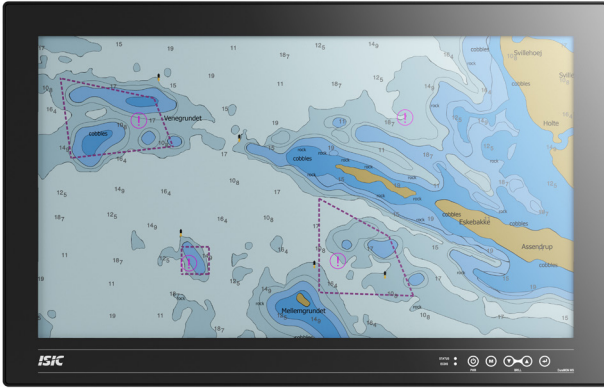

DuraMON 27" G-Line

Wide Screen Monitor for Radar & ECDIS

DuraMON 27" G-Line monitor は、ハードウェアに対して信頼性と耐久性が求められる、船舶・海軍等の用途用にデザインされました。CAT1 Radar 対応。

G-Lineプロダクトファミリーは、製品投入後の長い実績があり、調光キーを備えた前面フルガラスを特徴とする製品です。

- ✓ 60945 Type Approval
- ✓ ECDIS Applications
- ✓ Radar Applications

Mechanical outline

DuraMON 27" G-Line

Table & wall bracket - ISIC PN 07317-000 & 07317-001

Changes may occur - for latest please contact sales@isic.dk

Specifications DuraMON 27" G-Line

Display properties

Size	27.0" wide screen
Aspect ratio	16:9
Active area	597.9 x 336.3 mm
Luminance	350 Cd/m2
Contrast	3000:1
Native resolution	1920 x 1080 (full HD)
View angle	89° (L/R/T/B) typical
Glass	Anti reflection coated front glass