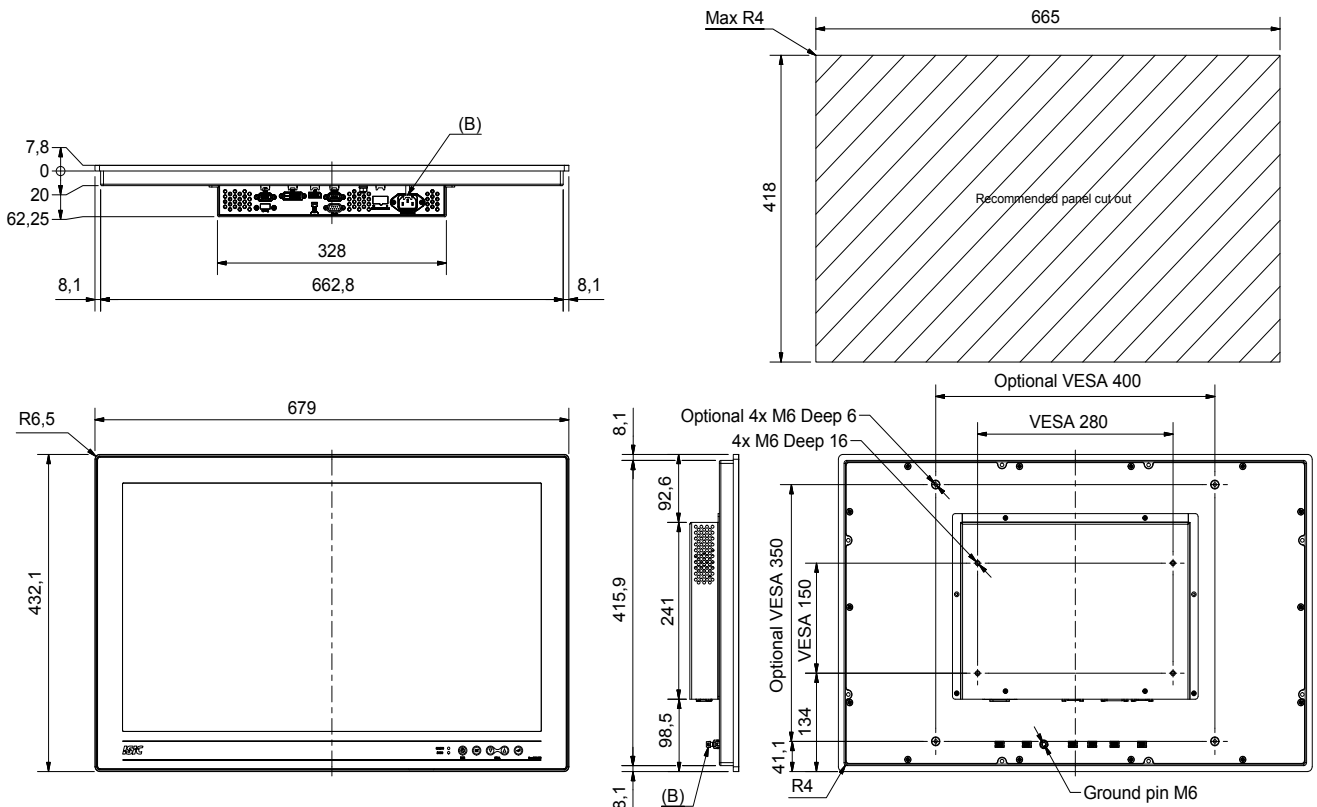

DuraMON 27" G-Line

Wide Screen Monitor for Radar & ECDIS

DuraMON 27" G-Line monitor は、ハードウェアに対して信頼性と耐久性が求められる、船舶・海軍等の用途用にデザインされました。CAT1 Radar 対応。

G-Lineプロダクトファミリーは、製品投入後の長い実績があり、調光キーを備えた前面フルガラスを特徴とする製品です。

- ✓ 60945 Type Approval
- ✓ ECDIS Applications
- ✓ Radar Applications

Mechanical outline

DuraMON 27" G-Line

Table & wall bracket - ISIC PN 07317-000 & 07317-001

Changes may occur - for latest please contact sales@isic.dk

Specifications DuraMON 27" G-Line

Display properties

Size	27.0" wide screen
Aspect ratio	16:9
Active area	597.9 x 336.3 mm
Luminance	350 Cd/m2
Contrast	3000:1
Native resolution	1920 x 1080 (full HD)
View angle	89° (L/R/T/B) typical
Glass	Anti reflection coated front glass

Dimensions	679 (W) x 432 (H) x 70 (D) mm
Dimensions in box	850 (W) x 580 (H) x 180 (D) mm
Weight	15 kg
Weight in box	17 kg

Environmental

Operating temp.	- 15 to 55° C
Storage temp.	- 25 to 70° C
Humidity	8 to 95% relative humidity
Protection	IP65 from front - IP20 from rear
Materials encl.	Sea water resistant Aluminum
Surface treatment	Black Powder coating RAL 9005