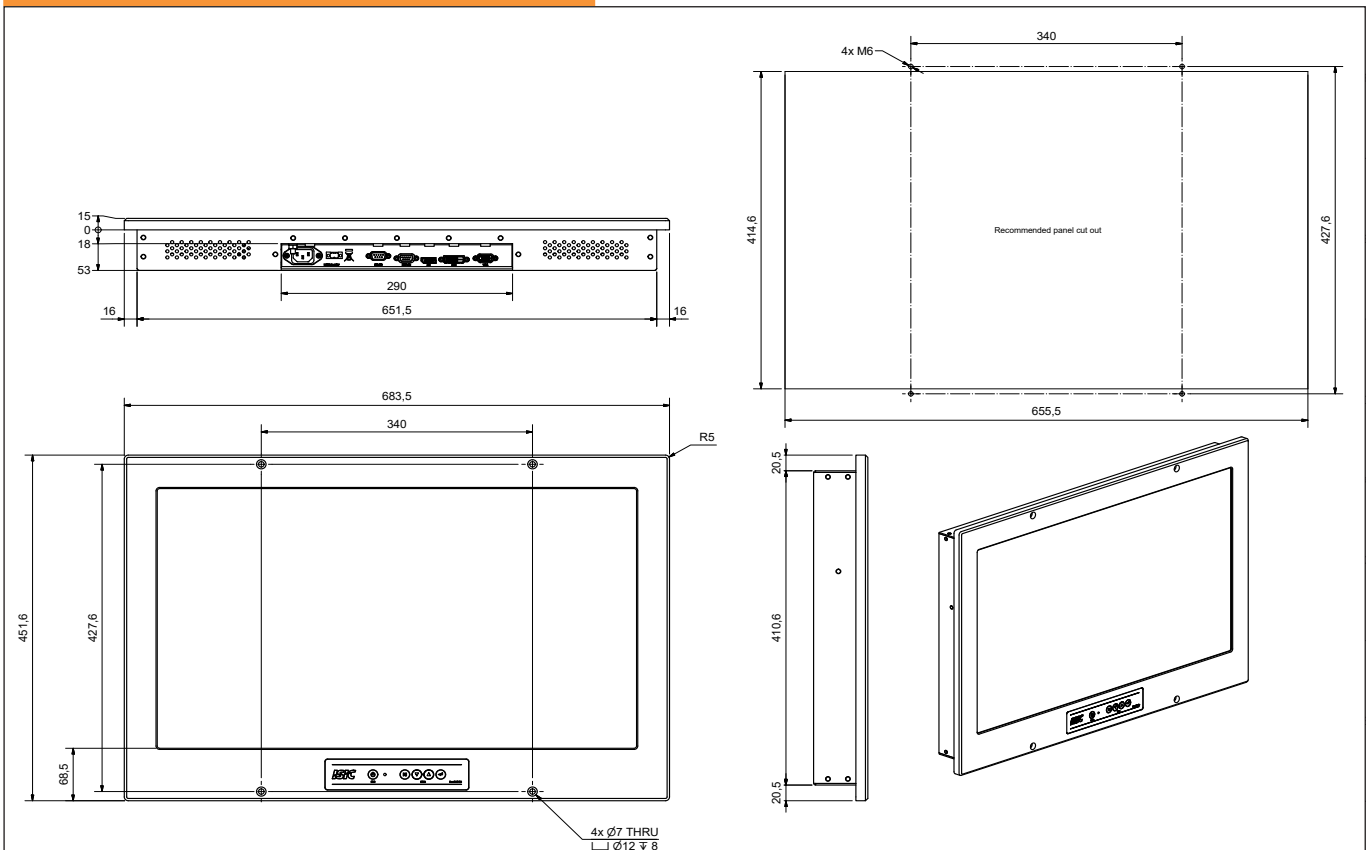

DuraMON 27" C-Line

Wide Screen Monitor for Radar & ECDIS

DuraMON 27" C-Line monitorは、ハードウェアに対して信頼性と耐久性が求められる、船舶・海軍等の用途用にデザインされました。CAT1 Radar対応。

C-Lineプロダクトファミリーは、製品投入後の長い実績があり、調光キーを備え、前面から取付可能な構造です。

- ✓ 60945 Type Approval
- ✓ ECDIS Applications
- ✓ Radar Applications

Mechanical outline

DuraMON 27" C-Line

Table and wall brackets - ISIC PN 05292-000 & 05293-000

Specifications DuraMON 27" C-Line

Display properties

Size	27.0" wide screen
Aspect ratio	16:9
Active area	597.9 x 336.3 mm
Luminance	350 Cd/m2
Contrast	3000:1
Native resolution	1920 x 1080 (full HD)
View angle	89° (L/R/T/B) typical
Glass	Anti reflection coated front glass

Input/output terminals

VGA video input	1 x 15p D-sub female
DVI-D video input	1 x DVI-D Dual link connector female
DP video input	1 x DP 1.2 connector female
Serial RS232	1 x 9p D-sub female - remote control
Serial RS422/485	1 x 9p D-sub female, optional
Audio Buzzer	75 - 85 dB(A) 1m, optional

Power supply / power consumption

AC power	90 - 264 VAC 50 - 60Hz
DC power	18 - 36 VDC, Optional
Typ. Consumption	30 W
Max. Consumption	45 W

Physical dimensions

Dimensions	684 (W) x 452 (H) x 68 (D) mm
Dimensions in box	750 (W) x 520 (H) x 160 (D) mm
Weight	11 kg
Weight in box	13 kg