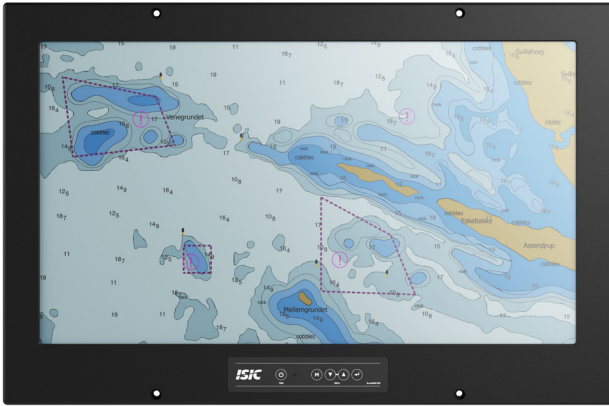

DuraMON 27" C-Line

Wide Screen Monitor for Radar & ECDIS

DuraMON 27" C-Line monitorは、ハードウェアに対して信頼性と耐久性が求められる、船舶・海軍等の用途用にデザインされました。CAT1 Radar対応。

C-Lineプロダクトファミリーは、製品投入後の長い実績があり、調光キーを備え、前面から取付可能な構造です。

- ✓ 60945 Type Approval
- ✓ ECDIS Applications
- ✓ Radar Applications

Mechanical outline

DuraMON 27" C-Line

Table and wall brackets - ISIC PN 05292-000 & 05293-000

Specifications DuraMON 27" C-Line

Display properties

Size	27.0" wide screen
Aspect ratio	16:9
Active area	597.9 x 336.3 mm
Luminance	350 Cd/m2
Contrast	3000:1
Native resolution	1920 x 1080 (full HD)
View angle	89° (L/R/T/B) typical
Glass	Anti reflection coated front glass

Input/output terminals

VGA video input	1 x 15p D-sub female
DVI-D video input	1 x DVI-D Dual link connector female
DP video input	1 x DP 1.2 connector female
Serial RS232	1 x 9p D-sub female - remote control
Serial RS422/485	1 x 9p D-sub female, optional
Audio Buzzer	75 - 85 dB(A) 1m, optional

Power supply / power consumption

AC power	90 - 264 VAC 50 - 60Hz
DC power	18 - 36 VDC, Optional
Typ. Consumption	30 W
Max. Consumption	45 W

Physical dimensions

Dimensions	684 (W) x 452 (H) x 68 (D) mm
Dimensions in box	750 (W) x 520 (H) x 160 (D) mm
Weight	11 kg
Weight in box	13 kg