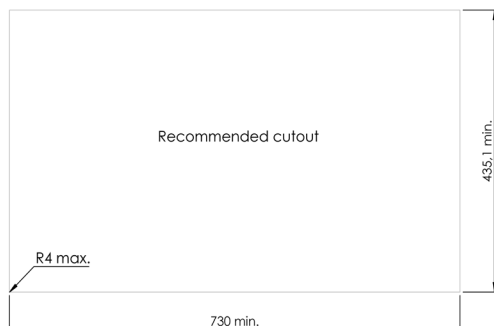

# DuraMON 32" S-Line

4K Wide Screen Monitor for Radar/ECDIS

DuraMON 32" S-Line モニターはハードウェアに対して信頼性と耐久性が求められる、船舶・海軍等の用途用にデザインされました。

DuraMON 32" S-Lineは 超スリムなデザイン・ナローベゼル・軽量・低消費電力を特徴とする最新且つコストパフォーマンスの高い 4K 解像度が特徴の製品です。

## Mechanical outline

DuraMON 32" S-Line

Table bracket available - ISIC PN pending

Changes may occur - for latest please contact [sales@isic.dk](mailto:sales@isic.dk)

## Display properties

Size	31.5" wide screen
Aspect ratio	16:9
Active area	698.4 x 392.8 mm
Luminance	400 Cd/m2
Contrast	3000:1
Native resolution	3840 x 2160 (4K )
View angle	89° (L/R/T/B) typical
Glass	Anti reflection coated front glass