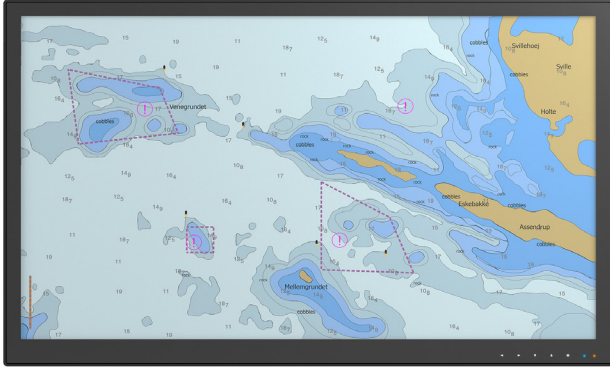

# DuraMON 32" S-Line

4K Wide Screen Monitor for Radar/ECDIS

DuraMON 32" S-Line モニターはハードウェアに対して信頼性と耐久性が求められる、船舶・海軍等の用途用にデザインされました。

DuraMON 32" S-Lineは 超スリムなデザイン・ナローベゼル・軽量・低消費電力を特徴とする最新且つコストパフォーマンスの高い 4K 解像度が特徴の製品です。

## Mechanical outline

DuraMON 32" S-Line

Table bracket available - ISIC PN pending

Changes may occur - for latest please contact [sales@isic.dk](mailto:sales@isic.dk)

## Display properties

Size	31.5" wide screen
Aspect ratio	16:9
Active area	698.4 x 392.8 mm
Luminance	400 Cd/m2
Contrast	3000:1
Native resolution	3840 x 2160 (4K )
View angle	89° (L/R/T/B) typical
Glass	Anti reflection coated front glass